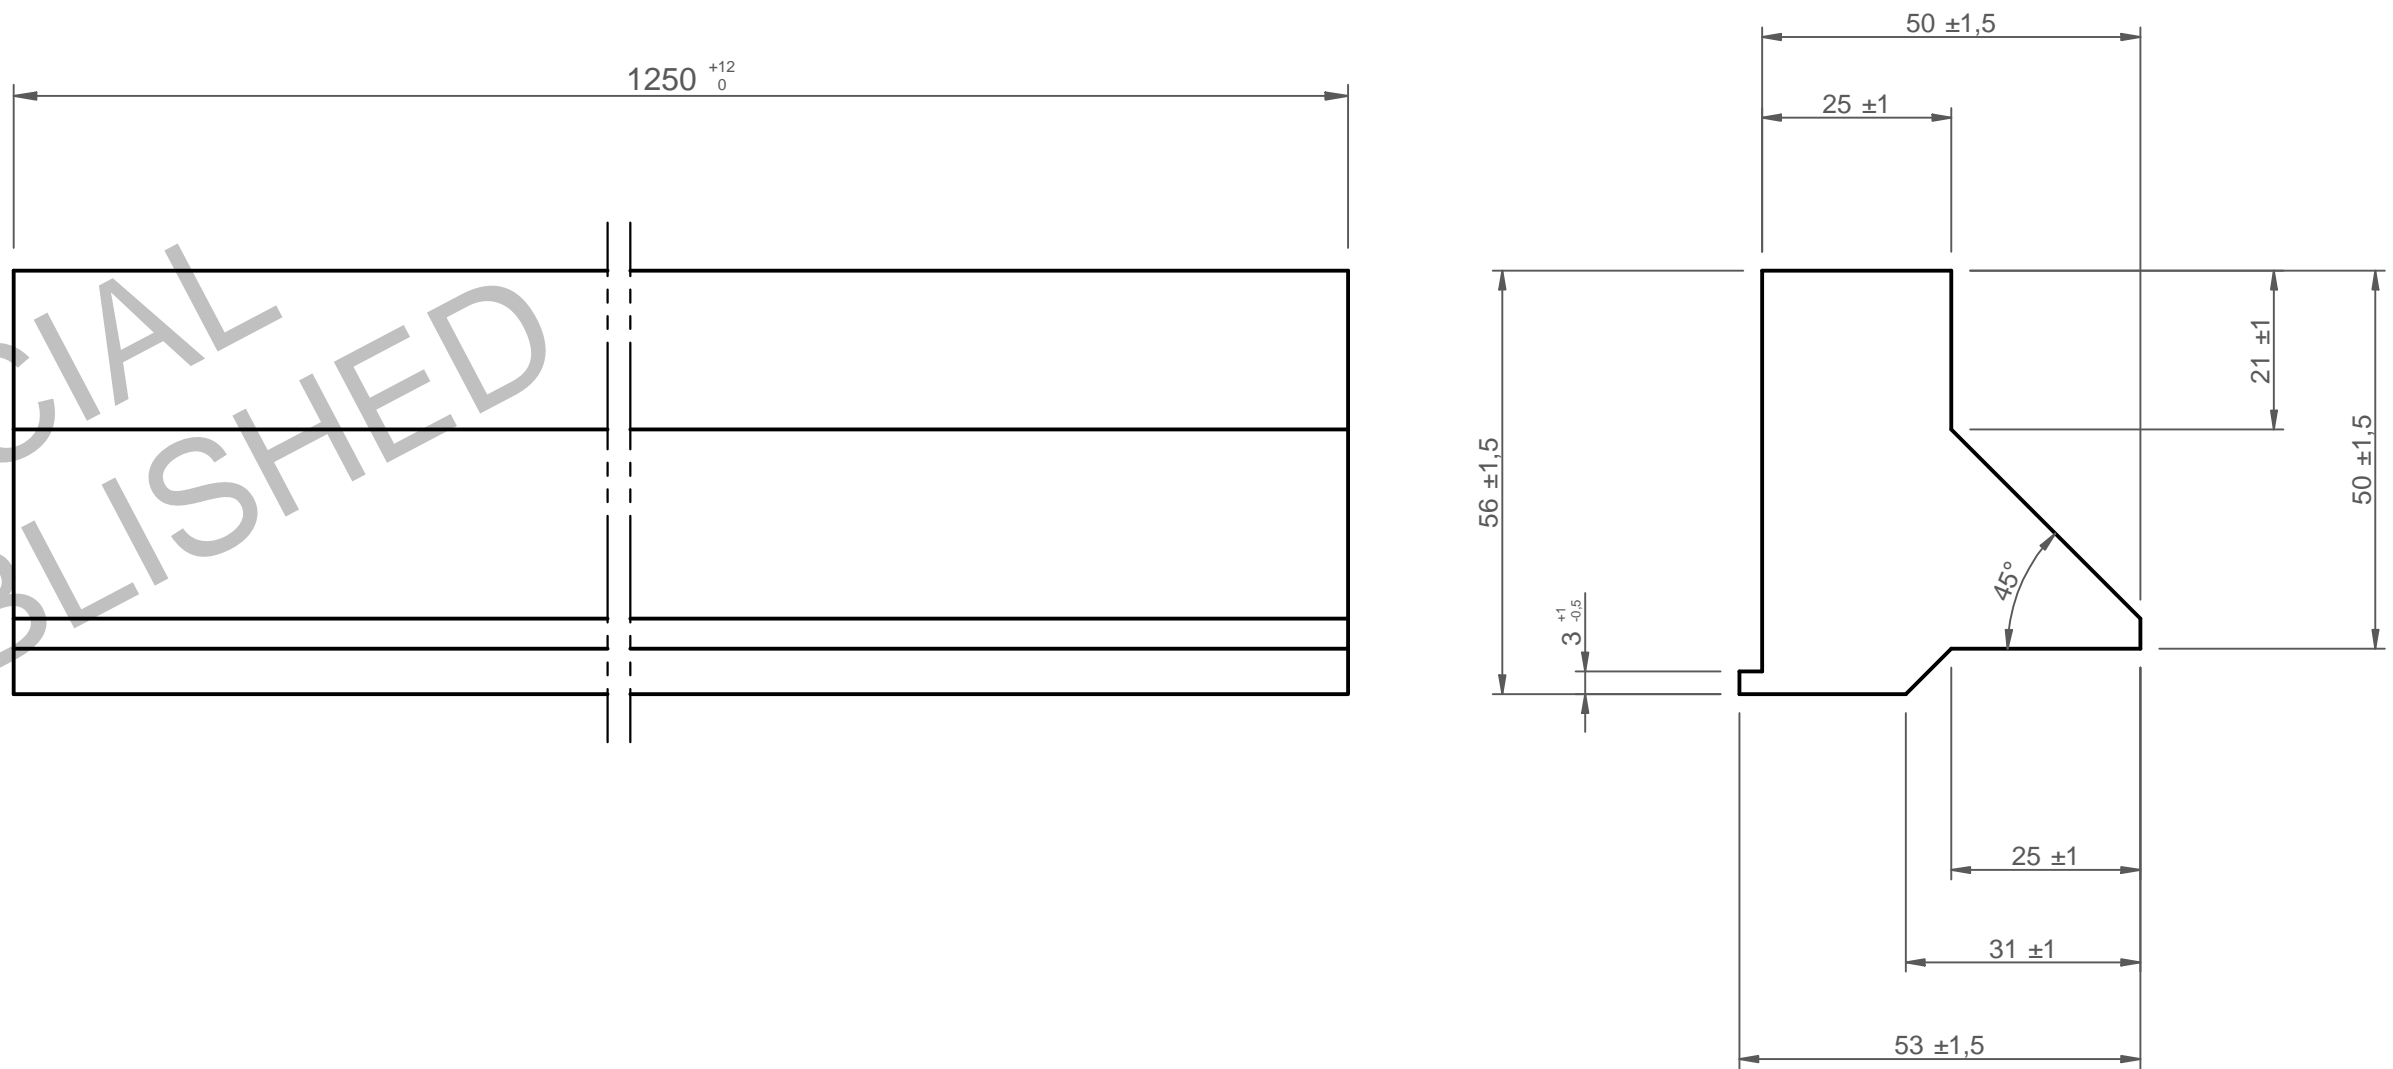

SPECIAL PUBLISHED

		Scale Echelle										
UNIT : mm	GENERAL TOL. : ±0.5											
SPECIFICATION n°:												
PROFILE PS L=1250 WHITE CANOPY								Material finish Traitement		Drawn by Date	TomesJ 13.06.2018	
PROFIL PS L=1250 BLANC CANOPY								Material Matière	PS	SP019576. A		
PROFILO PS L=1250 BIANCO CANOPY								Material Materiale	PS			
Status	SPECIAL PUBLISHED	Date	13.06.2018	App. by	TomesJ	Dossier	Modifications		Modifications	Descrizione modifica	rev 00	
Use and copy prohibited without our written consent. Exploitation et reproduction interdites sans notre autorisation écrite. L'uso e la riproduzione sono proibite senza la nostra autorizzazione scritta.												
All dimensions are external where not specified - Toutes cotations externes sauf spécification. - Tutte le dimensioni sono riferite all'esterno se non specificato.												
REMOVE ALL BURRS AND SHARP EDGES - ENLEVER TOUTES LES BAVURES ET LES ARETES VIVES SI CELA N'EST PAS INDIQUE - ELIMINARE LE BAVE E SPIGOLI VIVI SE NON INDICATO												